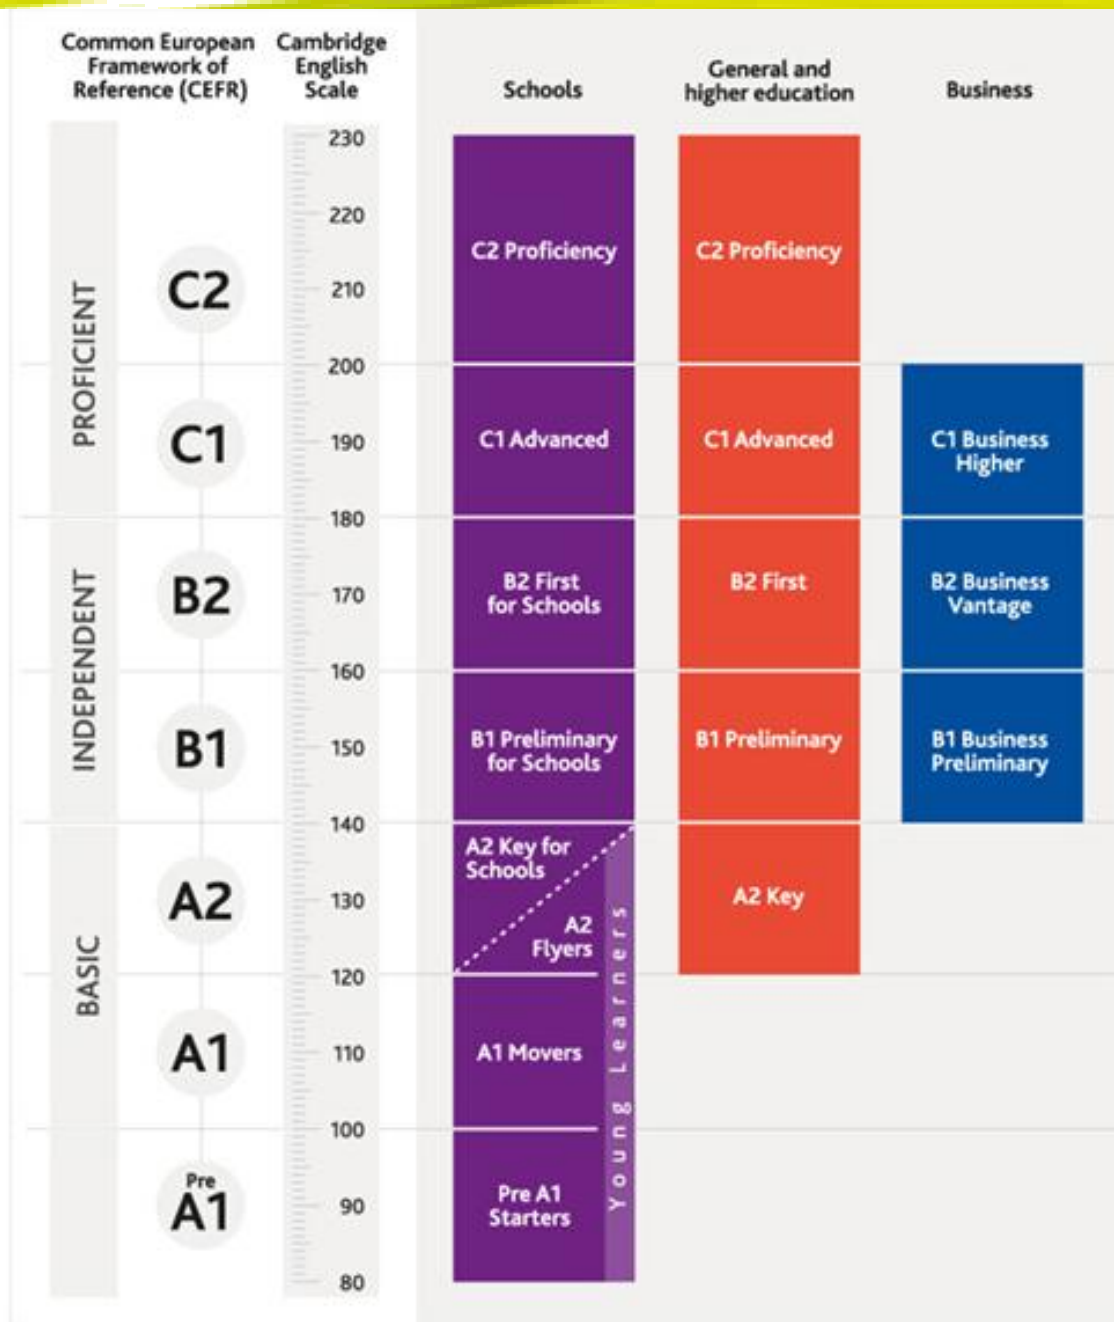

Centro Autorizado Bilingüe

www.cas-aranjuez.org

RESULTADOS

El Colegio Apóstol Santiago ha realizado la evaluación externa (examen realizado por una institución ajena al centro) de los alumnos de enseñanza bilingüe de 4º de ESO del curso 2024-2025, conforme a las distintas normativas de la Consejería de Educación, Ciencia y Universidades de la Comunidad de Madrid.

Atendiendo a la normativa, el Colegio Apóstol Santiago ha propuesto para las pruebas de evaluación externa a la totalidad del alumnado, sin perjuicio de las exenciones previstas de dicha regulación. Los alumnos propuestos han sido 146, de los cuales, 9 están exentos. Finalmente se han presentado o han completado las distintas pruebas 105 alumnos.

PORCENTAJES DE RESULTADOS OBTENIDOS 4ºESO 2024-2025

■ A2 ■ B1 ■ B2 ■ C1 ■ C2

RESULTADOS

En estas pruebas se evalúan las destrezas orales y escritas de cada alumno, determinando el nivel lingüístico que los estudiantes han alcanzado en las cuatro destrezas lingüísticas (Reading, Writing, Listening y Speaking), según el Marco Común Europeo de Referencia (MCER). **En la prueba de evaluación externa de los alumnos de enseñanza bilingüe de 4º de Secundaria, los niveles MCER a evaluar serán orientativamente B1, B2 y C1.**