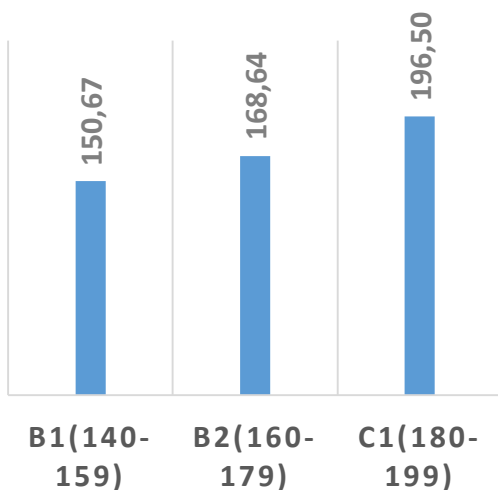

SCORE

COLEGIO APÓSTOL SANTIAGO,
Padres Somascos
C/Moreras, 217 28300 ARANJUEZ
Tfno. 918921200 - Fax 918921009
secretaria@cas-aranjuez.org
www.cas-aranjuez.org