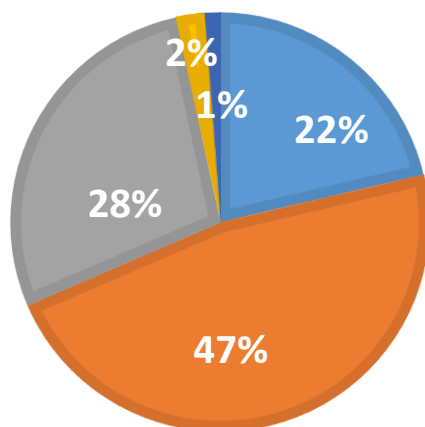

PORCENTAJES DE RESULTADOS OBTENIDOS 4ºESO 2024-2025

■ A2 ■ B1 ■ B2 ■ C1 ■ C2