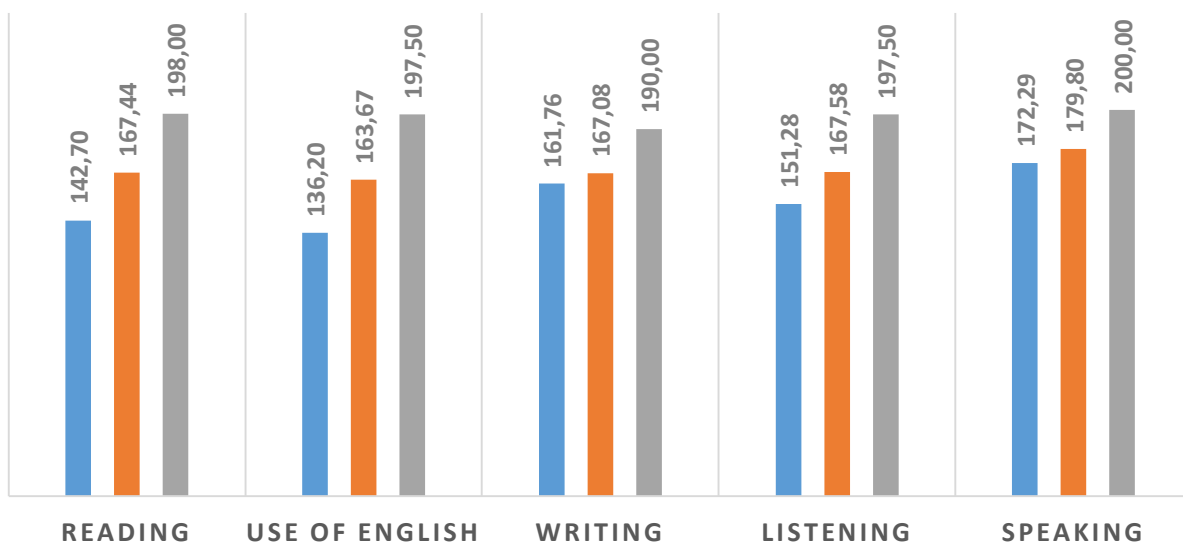

RESULTADOS POR DESTREZAS DE COMUNICACIÓN (4ºESO, 2024-2025)

■ B1(140-159) ■ B2(160-179) ■ C1(180-199)