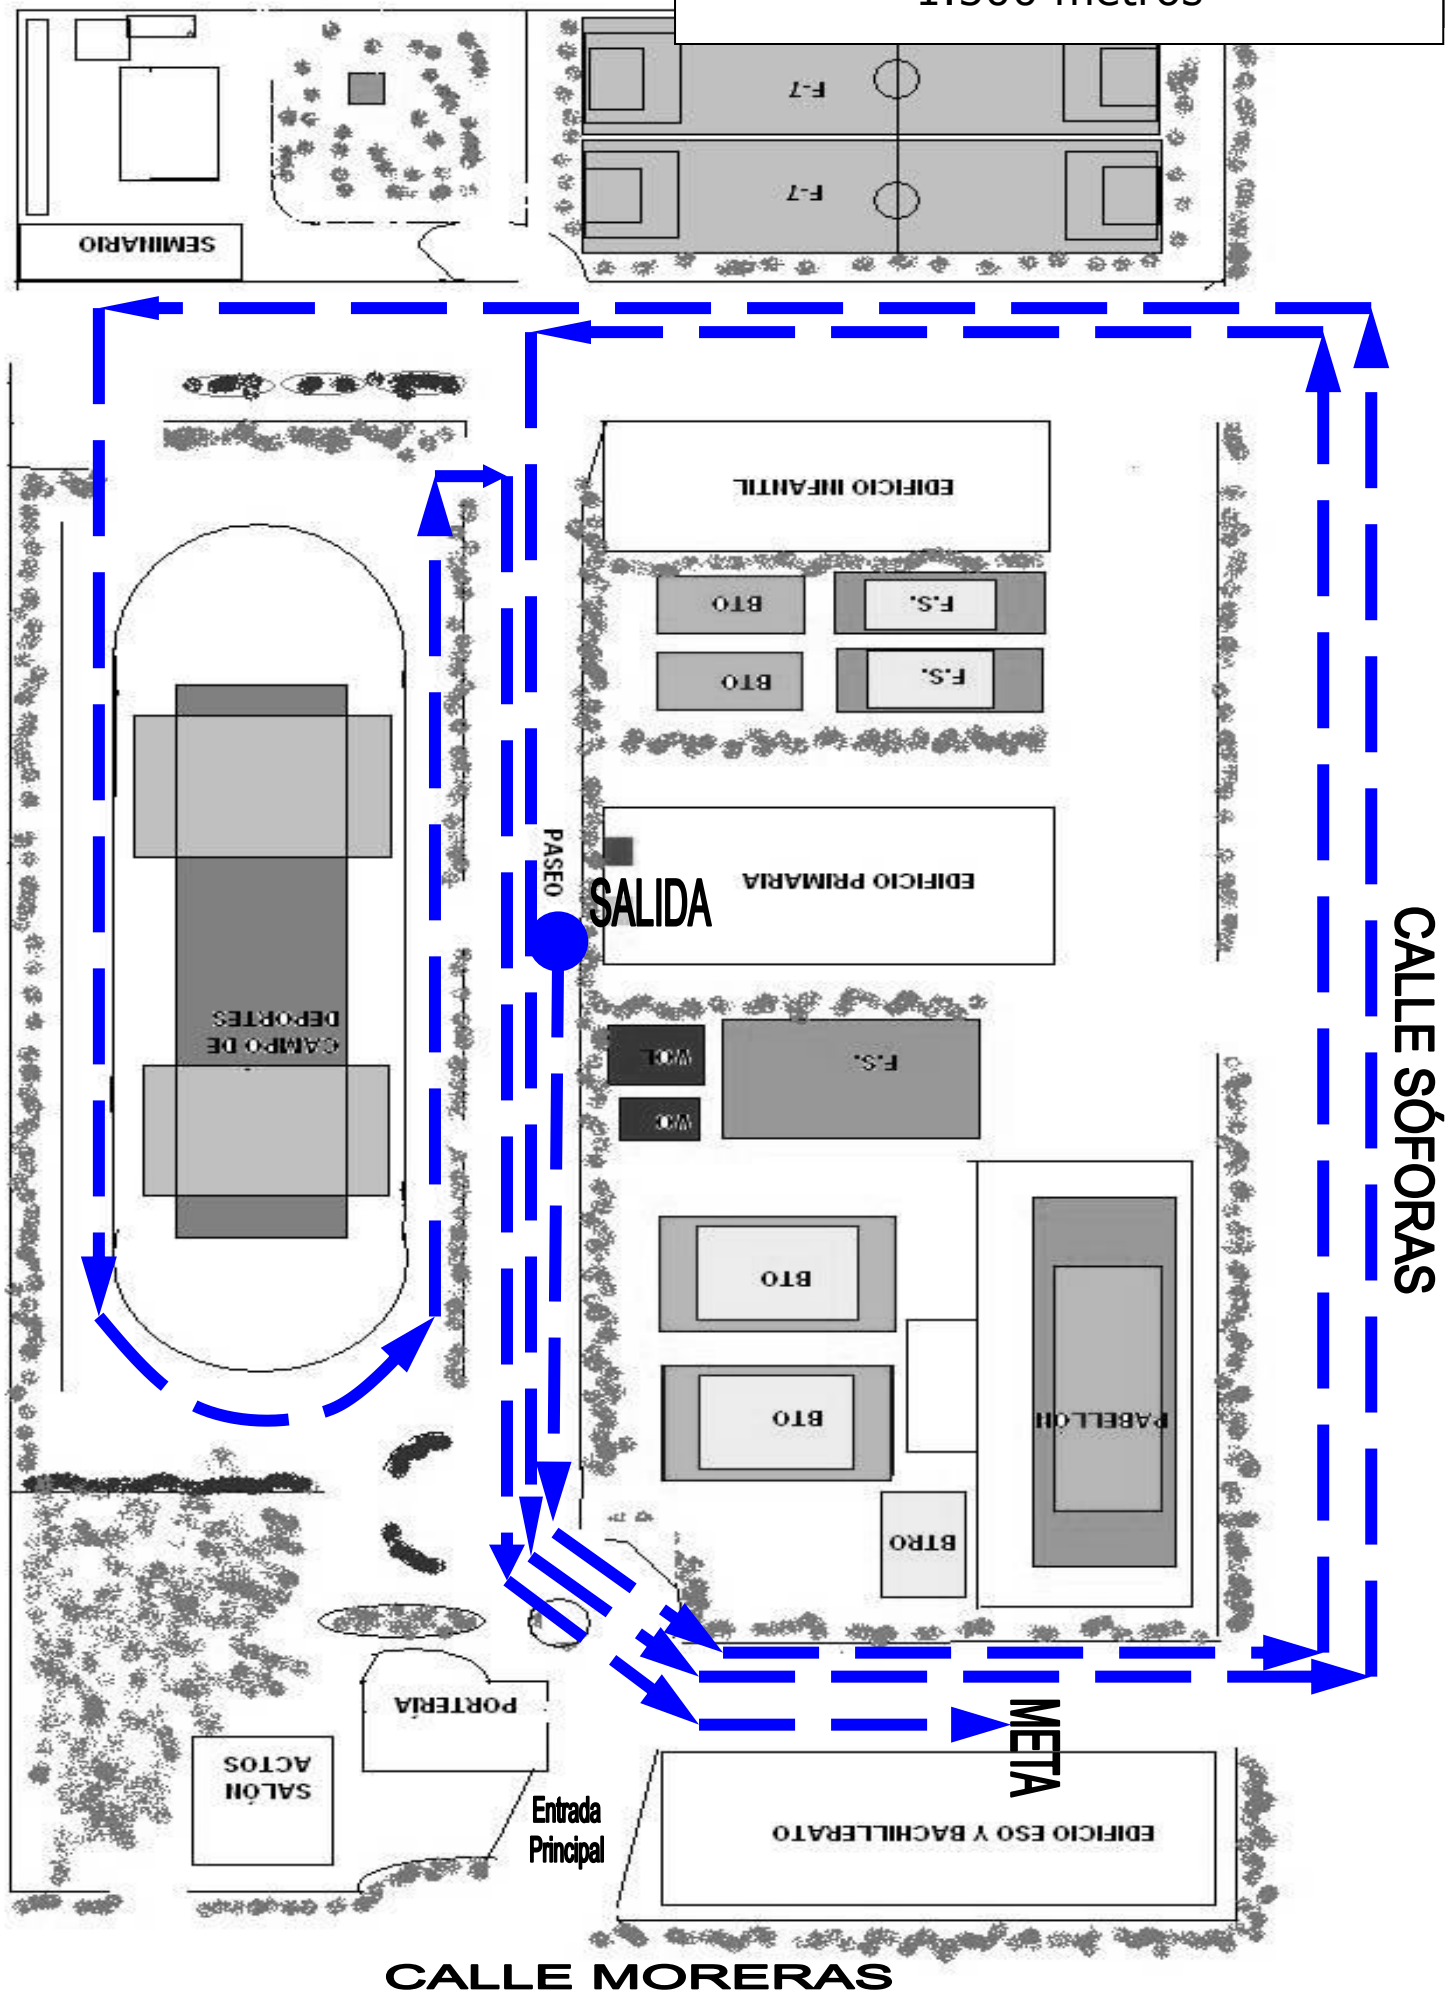

Categoría **CADETE MAS Y FEM**
1.500 metros

SEMILLARIO

F-7

F-7

EDIFICIO INFANTIL

BTO

F.S.

BTO

F.S.

PASADO
SALIDA

EDIFICIO PRIMARIA

W.C.

W.C.

F.S.

BTO

BTO

BTRO

PABELLOH

CAMPO DE DEPORTES

SALON ACTOS

PORTERIA

Entrada Principal

META

EDIFICIO ESO Y BACHILLERATO

CALLE MORERAS

CALLE SÓFORAS

Categoría **ALEVÍN MAS Y FEM**
1.100 metros

CALLE SÓFORAS

CALLE MORERAS

Categoría **ADAPTADA MIXTA**
200 metros

Categoría **BENJAMÍN MAS Y FEM.**
850 metros

CALLE MORERAS